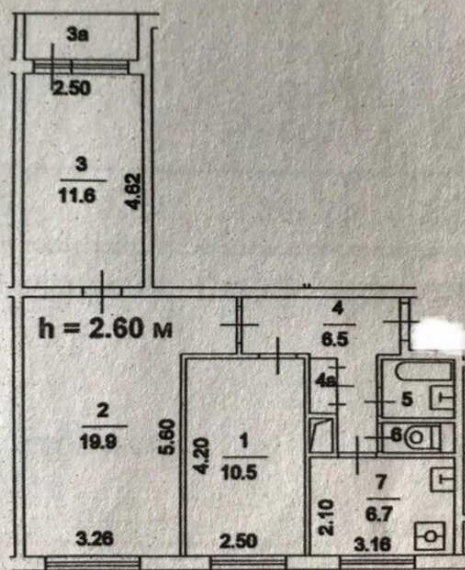

Лот 224482

Лот 224482

Лот 224482