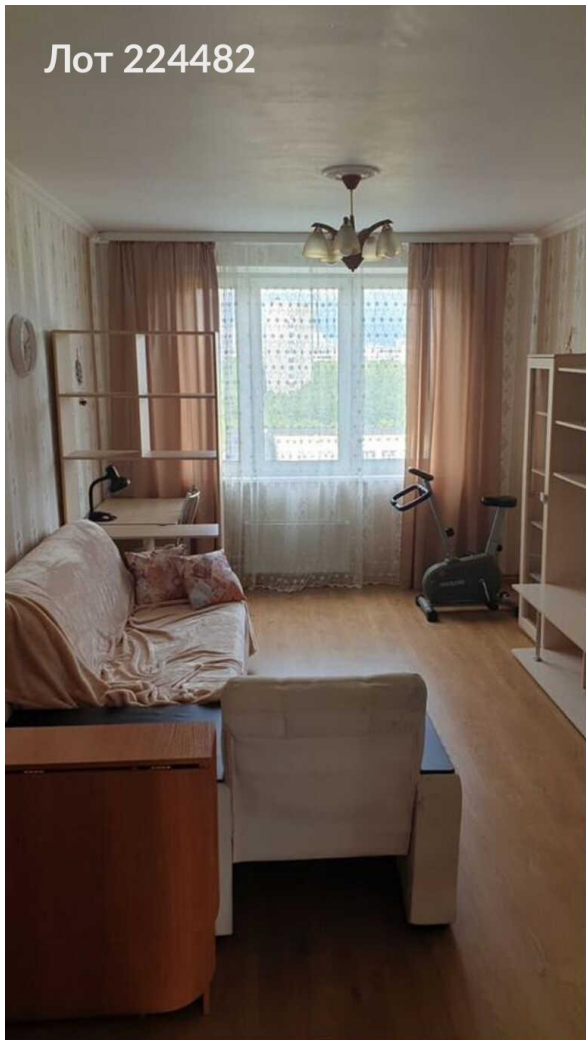

Комиссионные агентства 50 %

Тип сделки	Аренда	Встроенная техника	Да
Тип недвижимости	Жилая	Пассажирских лифтов	1
Подтип	Квартира	Мебель	Да
Кухня	7 м <sup>2</sup>	На кухне	Да
Метро	Пражская	Стир.машина	Да
Путь до метро	Пешком	Холодильник	Да
Время до метро	7 мин.	Телевизор	Нет
Этаж	7	С животными	Нет
Этажей	9	Лоджия	1
Количество комнат	3	Раздельный санузел	1
Комнаты	11+20+12 м <sup>2</sup>	Пандус	Да
Площадь комнат	43 м <sup>2</sup>	Душ/кабина	Нет
Общая площадь	59 м <sup>2</sup>	Ванная	Да
Предоплата	1 месяц	Кондиционер	Нет
Залог	100 %	Интернет	Да
Срок аренды	длительный срок	Тип дома	Панельный
Ремонт	Косметический	Вид из окон	Двор
Комнат в сделке	3	Добавлено	2026-02-12 14:45:10

Лот 224482

Лот 224482

Лот 224482

Лот 224482

Лот 224482

Лот 224482

224482

Лот 224482